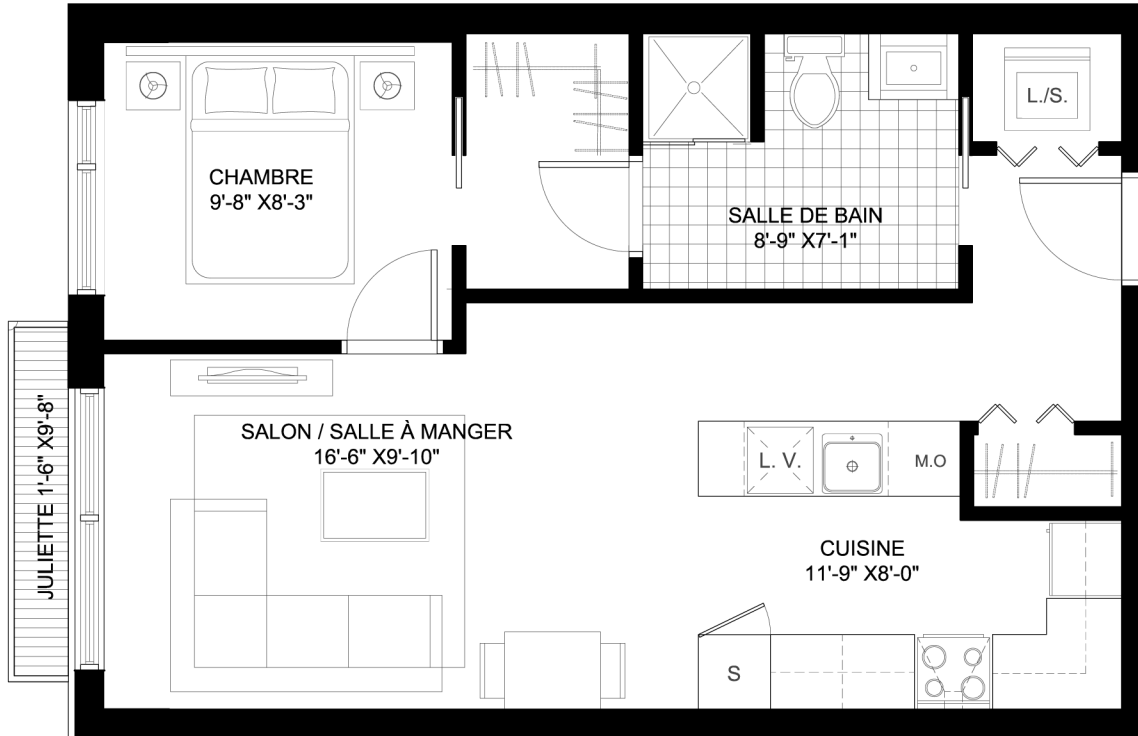

Neuf Cents

CONDOMINIUMS À LOUER
PAR MONDEV

Étage: Niveau 6 à 8
Unité: 606-706-806
Chambre: 1
Superficie: 578 Pl²

MONDEV.ca
condos urbains

prix: _____

Frais
de condo: _____

frais
de stationnement: _____

N  Échelle : 3/16" = 1'-0"

Annalisa Mattiuzzi
514-621-4562 - lisa@mondev.ca

NOTE: La superficie brute et les dimensions de pièces montrées sur les plans sont approximatives et peuvent varier. La superficie est calculée à la face extérieure des murs extérieurs et au centre des cloisons mitoyennes et des corridors communs. La partie battante et la partie fixe des fenêtres combinées peuvent être inversées dans les logements selon les niveaux.