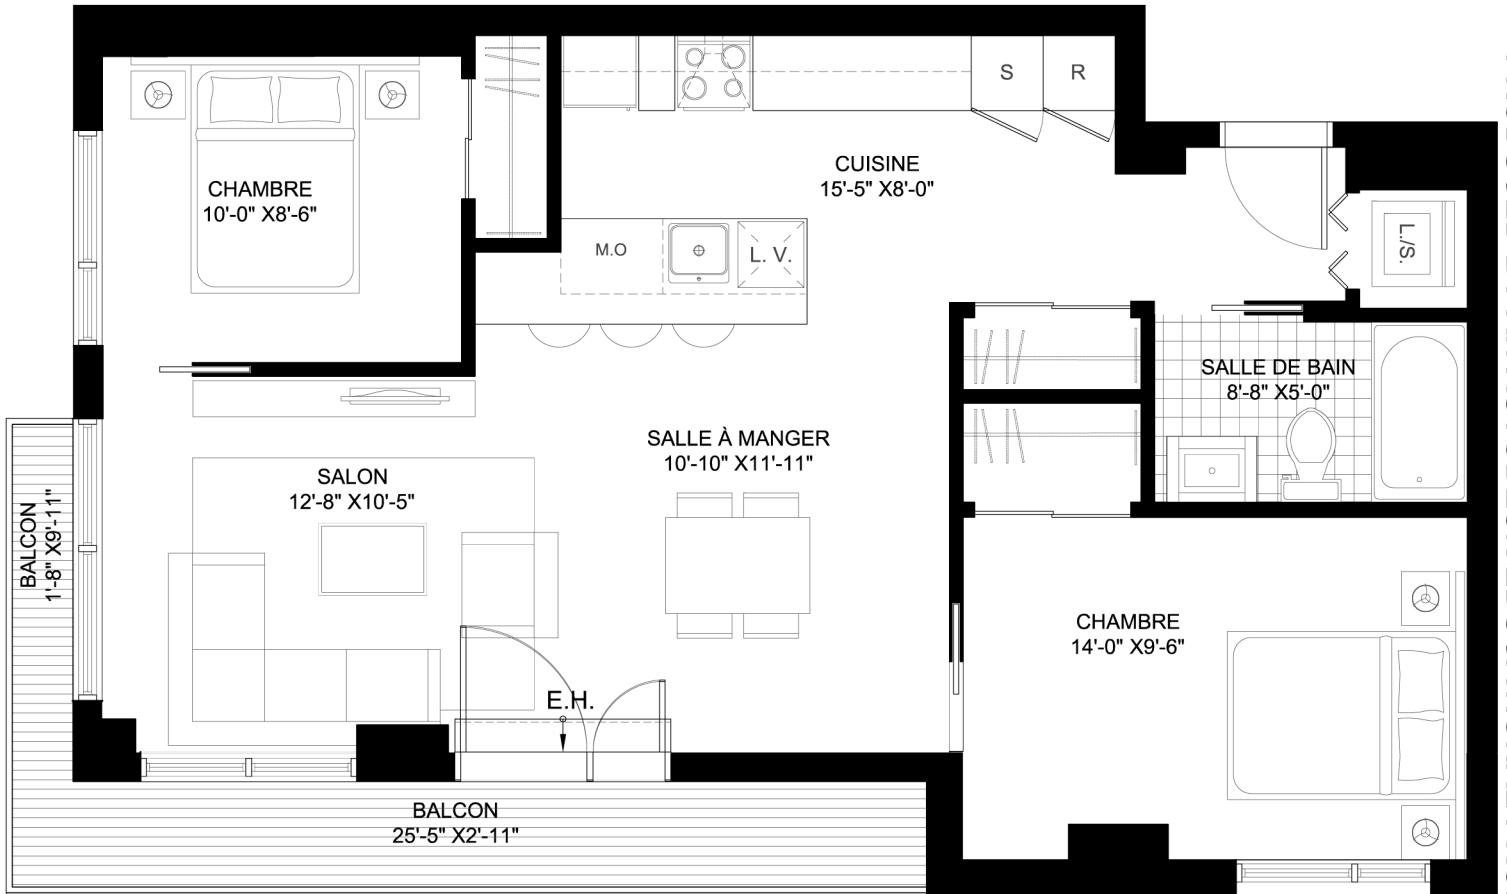

Neuf Cents

CONDOMINIUMS À LOUER
PAR MONDEV

Étage: Niveau 6 à 8
Unité: 605-705-805
Chambre: 2
Superficie: 845 Pl²

MONDEV.ca
condos urbains

prix: _____

Frais
de condo: _____

frais
de stationnement: _____

N  Échelle : 3/16" = 1'-0"

Annalisa Mattiuzzi
514-621-4562 - lisa@mondev.ca

NOTE: La superficie brute et les dimensions de pièces montrées sur les plans sont approximatives et peuvent varier. La superficie est calculée à la face extérieure des murs extérieurs et au centre des cloisons mitoyennes et des corridors communs. La partie battante et la partie fixe des fenêtres combinées peuvent être inversées dans les logements selon les niveaux.